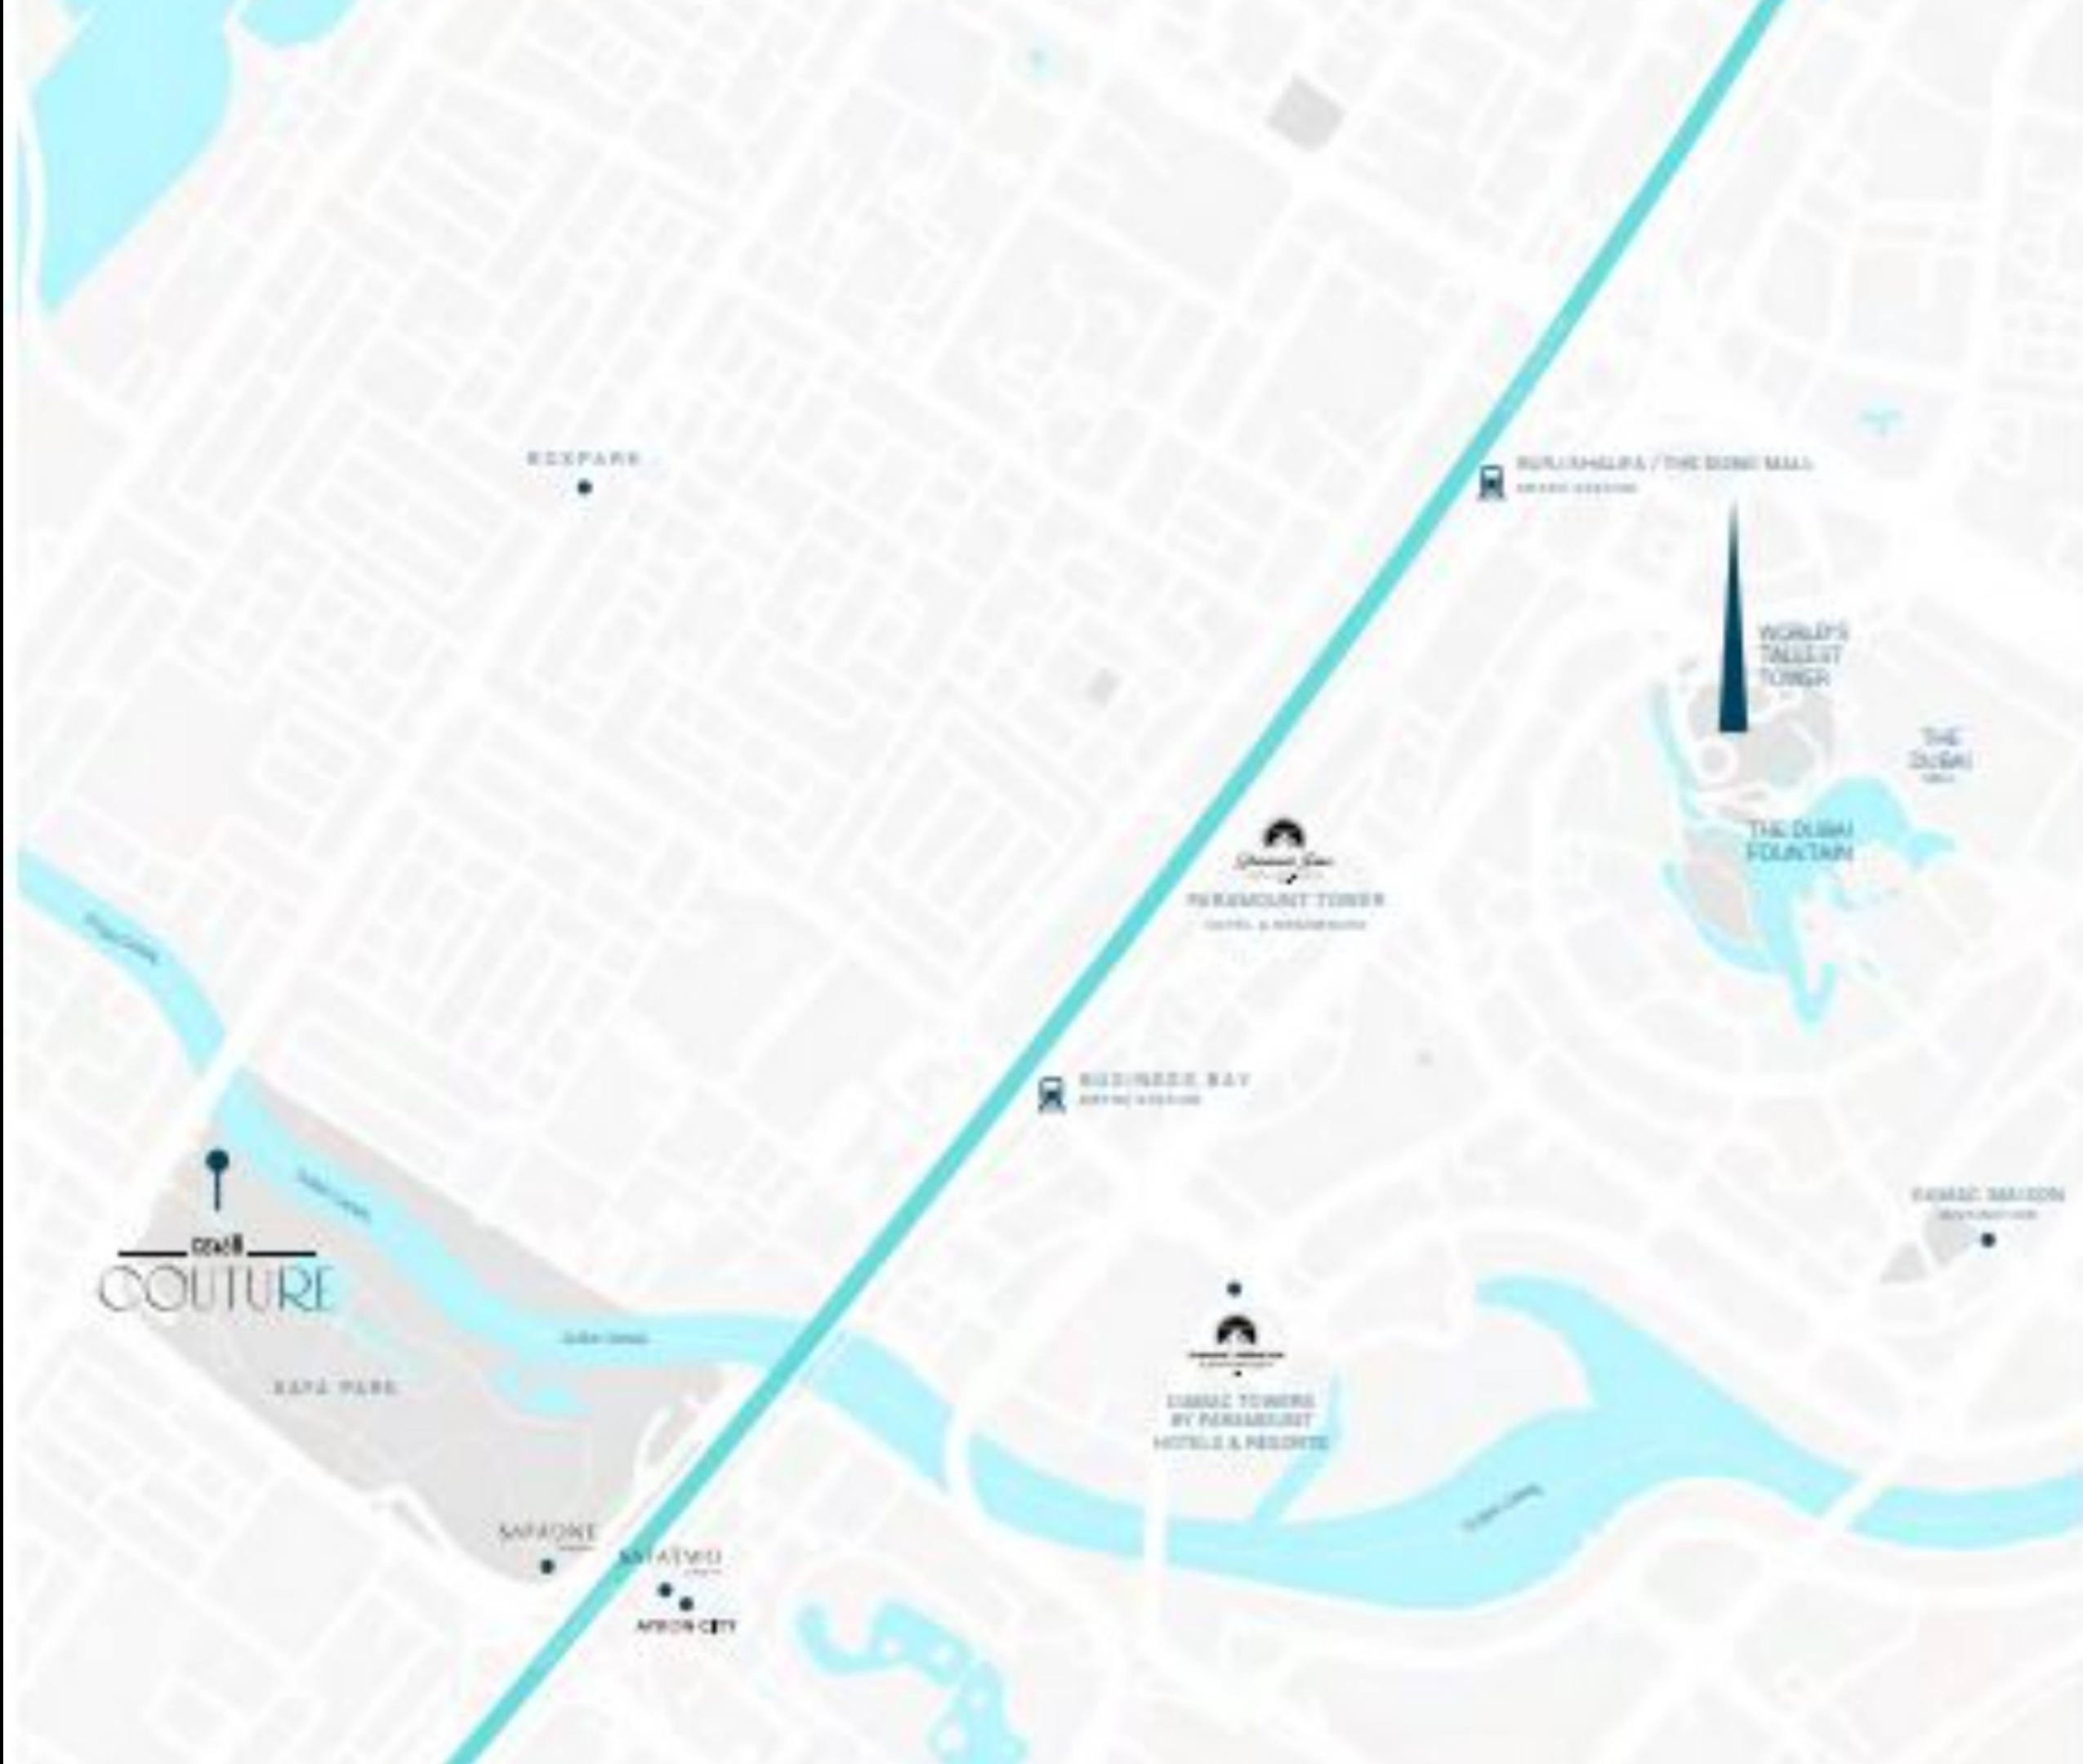

DAMAC

cavalli

COOUTURE

LUXURY. UNTAMED.

Buy & Go

Real estate Agency